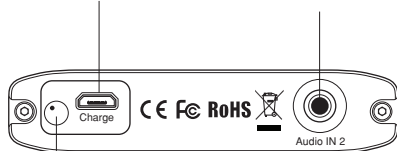

TOIMINNOT & KÄYTTÖ

Valmistelu

Lataa akku ennen käyttöä. Liitä USB-kaapeli ja lataa akkua vähintään kahdeksan tunnin ajan jos akkutaso on alhainen. Liitä audiokaapeli THA-8/THA-8X:n tuloon ③ tai ⑦. Tulot ovat identtiset, ja mahdollistavat joustavamman kytkennän äänilähteeseen. Huomioi, ettei voi käyttää molempia tuloja samanaikaisesti. Liitä kuulokkeesi THA-8/THA-8X:ään ⑤.

- ① USB-latausliitäntä   ⑦ Tuloliitäntä